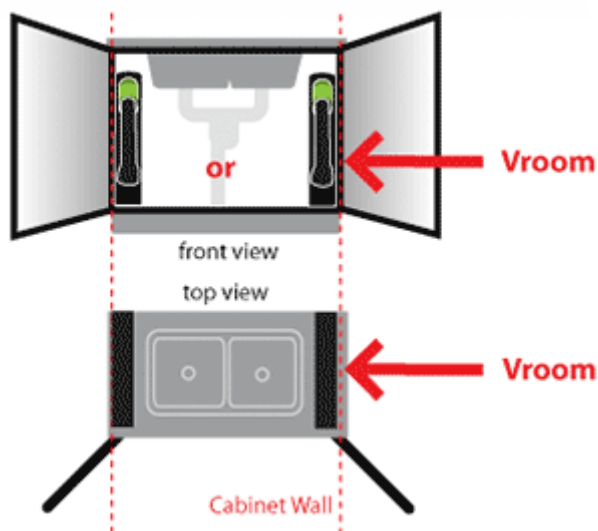

NOVINKA

Zasúvacia hadica Vroom v novom dizajne

VROOM vám zjednoduší upratovanie všade tam kde nechcete používať dlhú hadicu centrálného vysávača. Zapínanie systému VROOM je plne automatické - stačí vytiahnuť hadicu z držiaka a môžete vysávať. Systém sa vypne v momente keď hadicu odložíte späť do držiaka, kde sa celá schová a Vy ju nemusíte odkladať. Systém je možné namontovať na pravú aj ľavú stranu skrinky.

Nové menšie rozmery, kratší o 2 cm oproti predchádzajúcemu modelu

Ďalšie vylepšenia

Regulácia výkonu

Uchytenie hadice

Parametre

- Balenie: 1ks
- Obsahuje: VROOM, teleskop a hubicu
- Rozmery: d 55,5 x v 40 x š 8 cm
- Dĺžka hadice: 5 m
- Hmotnosť: 4 kg
- Kód: 095 402
- Dostupnosť: sklado